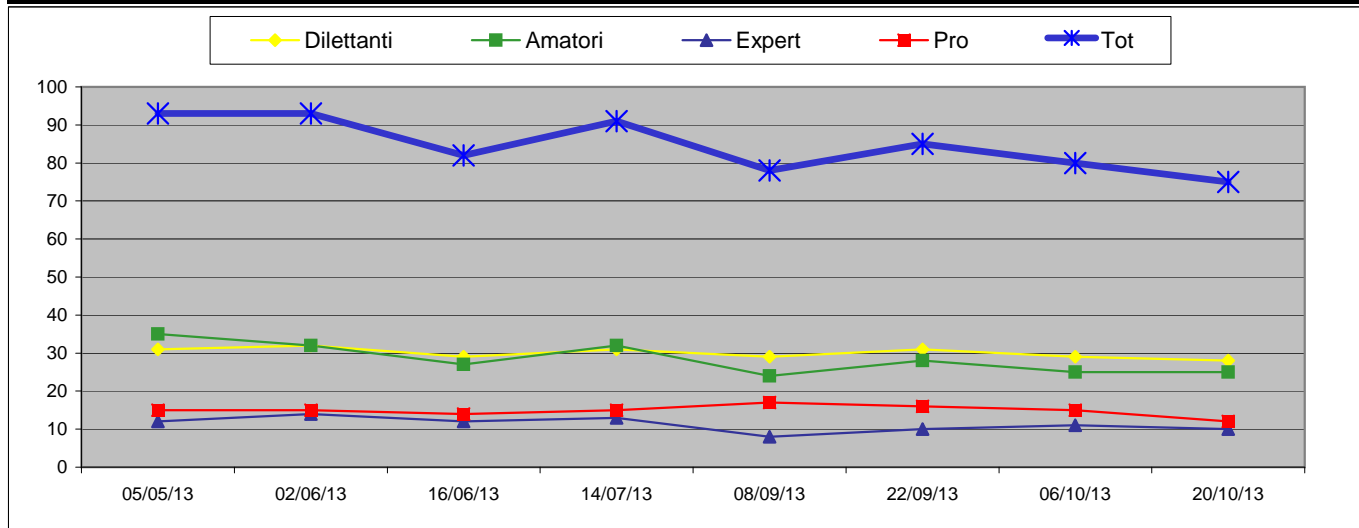

Presenze 10° Trofeo Trialario 2013

	05/05/13	02/06/13	16/06/13	14/07/13	08/09/13	22/09/13	06/10/13	20/10/13	Media	Totale iscritti	%
Dilettanti	31	32	29	31	29	31	29	28	30	38	79%
Amatori	35	32	27	32	24	28	25	25	29	40	71%
Expert	12	14	12	13	8	10	11	10	11	16	70%
Pro	15	15	14	15	17	16	15	12	15	18	83%
Tot	93	93	82	91	78	85	80	75	84,6	112	76%
%	83%	83%	73%	81%	70%	76%	71%	67%			
Squadre		10	10	5	6	8	1	6	6,6	11	60%

Aventi diritto ai premi bonus ad estrazione

Individuale	Num. Aventi diritto	Numero premi previsti	Probab.	Data estrazione
Olio	57	40	70,2%	16/06/13
Spray catena	32	30	93,8%	22/09/13
Pneumatico posteriore	58	25	43,1%	23/11/13
Moto JTG	34	1	2,9%	23/11/13
Squadre				
Montepremi 600,00 Euro	2	1	50,0%	23/11/13